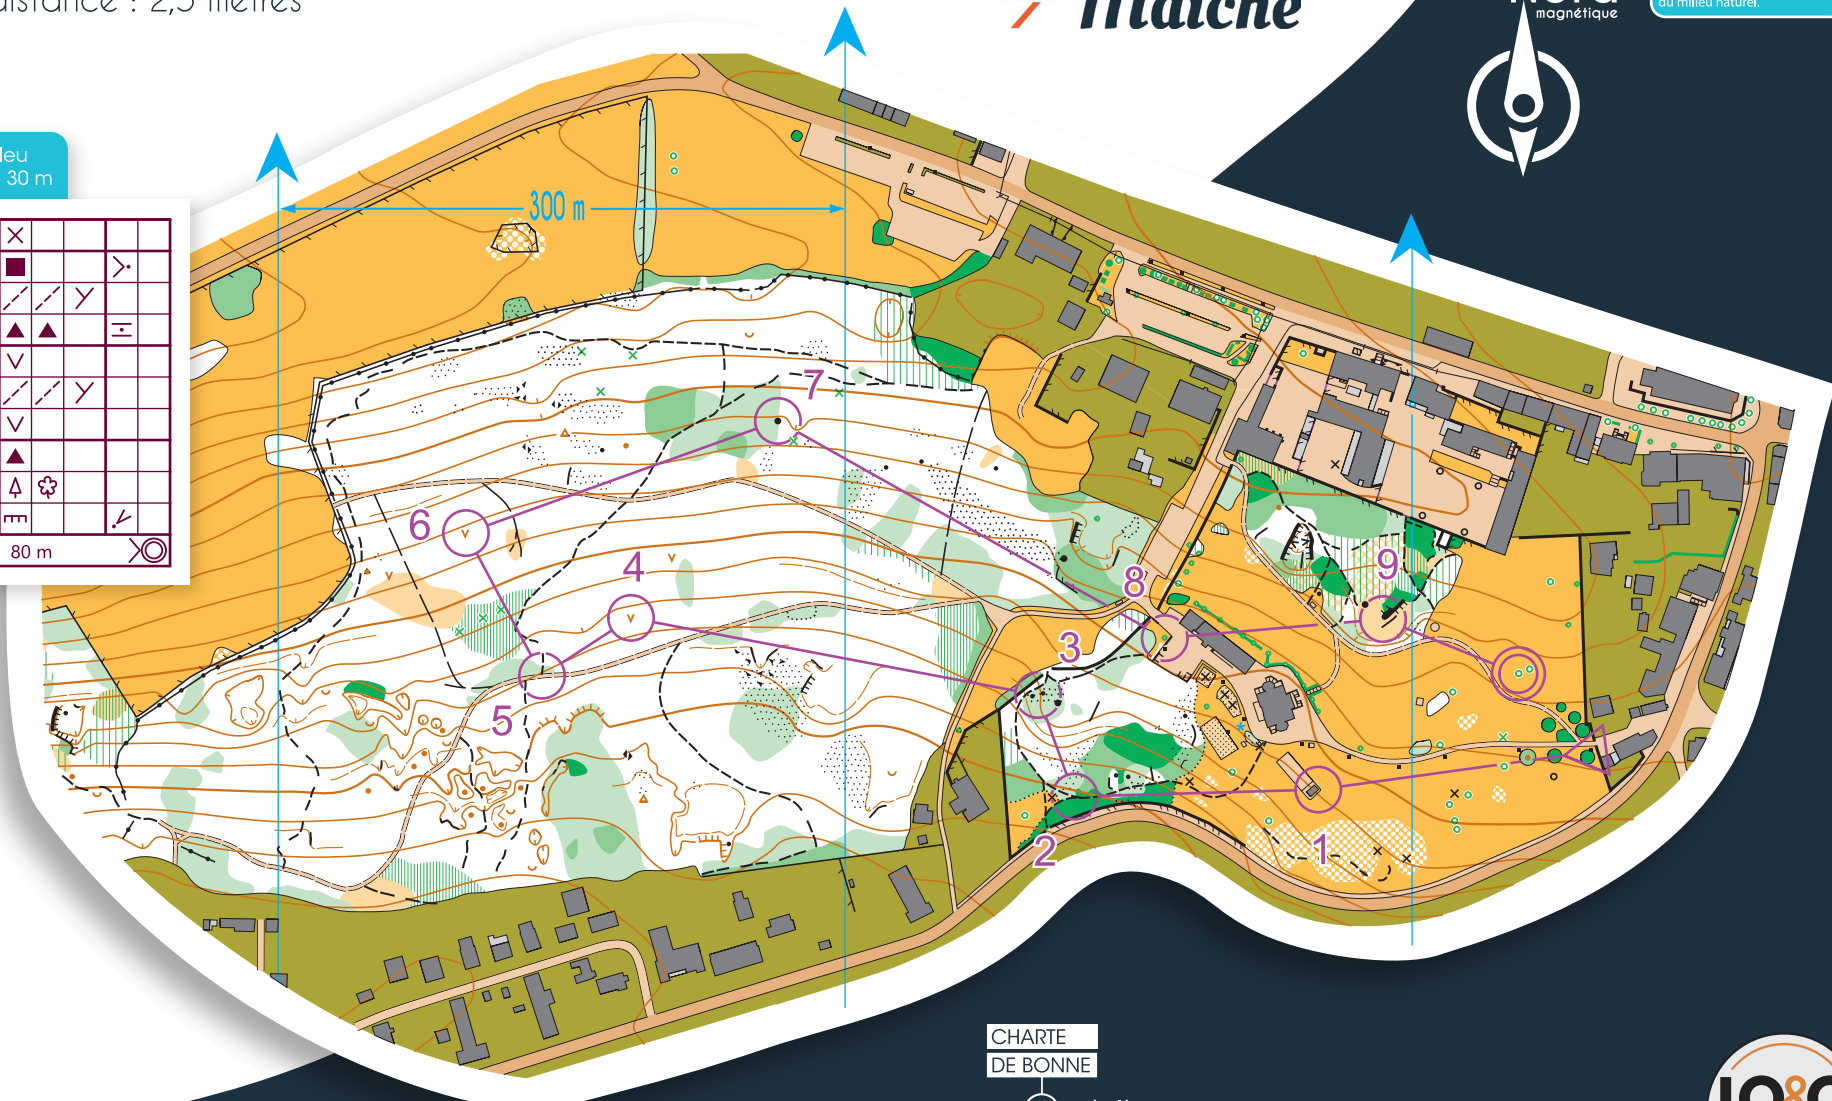

ESPACE LOISIRS ORIENTATION

La Canissière

Echelle : 1/4000ème soit 1 cm = 40 mètres
Equidistance : 2,5 mètres

Groupe Scolaire
Saint Joseph
Maternelle, Primaire et Collège

Ville de **Maïche**

BLEU

FACILE

Pour un public plus averti de la lecture d'une carte. Les balises sont proches des chemins, mais permettent la découverte du milieu naturel.

Circuit Bleu
1.3 km - D+ 30 m

▷		×						
1	37	■						▷
2	32	/	/	Y				
3	33	▲	▲					≡
4	46	∇						
5	38	/	/	Y				
6	44	∇						
7	40	▲						
8	34	△	⊗					
9	36	mm						/

80 m

CHARTRE
DE BONNE

conduite

Respectez la faune et la flore.
N'abandonnez aucun déchet.
N'allumez pas de feu.
Respectez les autres utilisateurs.
Les animaux doivent être tenus en laisse.
Les engins à moteur sont proscrits.

Coordonnées :
47.2500207N - 6.7985388 E

Surface : 0,360 km²
Relevés cartographiques Printemps 2024 : Manuel ZENEVRE
Conception et Implantation : Loisirs Orientation et Cartographie
88480 ETIVAL CLAIREFONTAINE - 06 81 78 37 45 - 03 29 41 96 30 - Email,essentielpub@live.fr